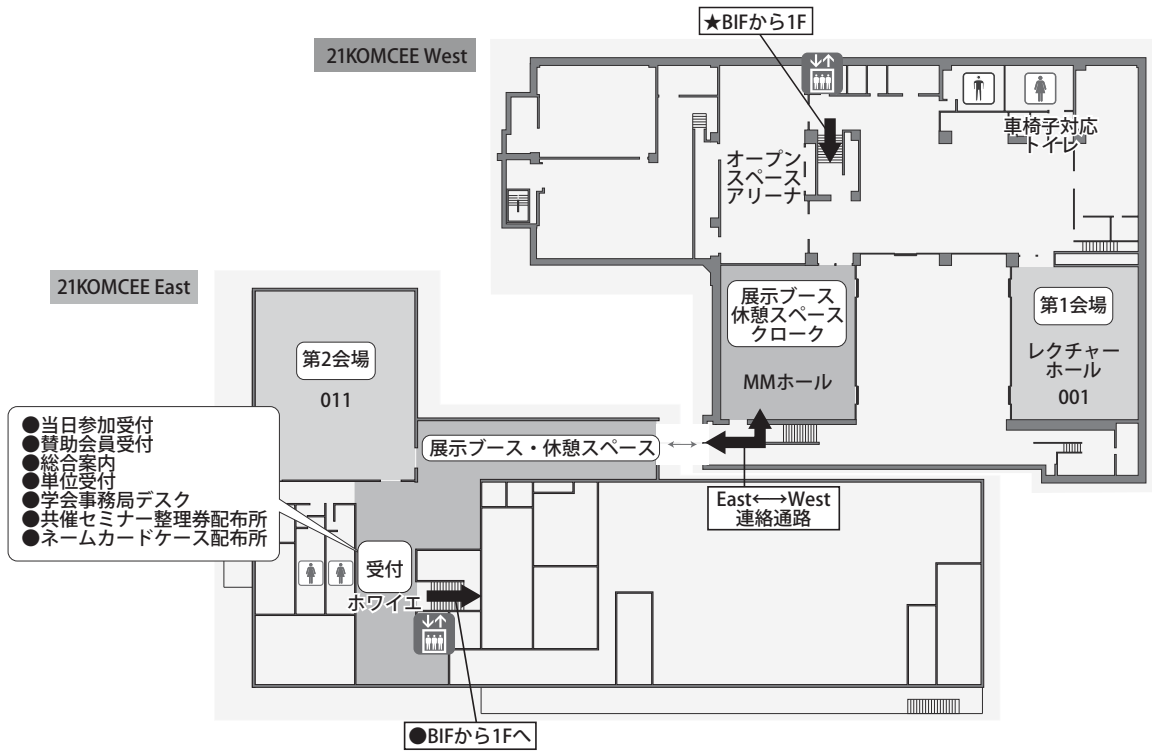

会場までのご案内

東京大学駒場 I キャンパス

〒153-8902 東京都目黒区駒場 3-8-1

https://www.u-tokyo.ac.jp/ja/about/campus-guide/map02_02.html

<アクセス>

- 京王電鉄井の頭線「駒場東大前駅」より徒歩0分。東口に正門、西口に坂下門があります。
(エレベーターは西口にのみ設置されています。)

※事前参加登録をされていない方は、必ず受付 (21KOMCEE East B1F ホワイエ) にて参加登録をしてください。

会場図

21KOMCEE B1F

21KOMCEE 1F

21KOMCEE East 2F

21KOMCEE West 3F

21KOMCEE West 4F