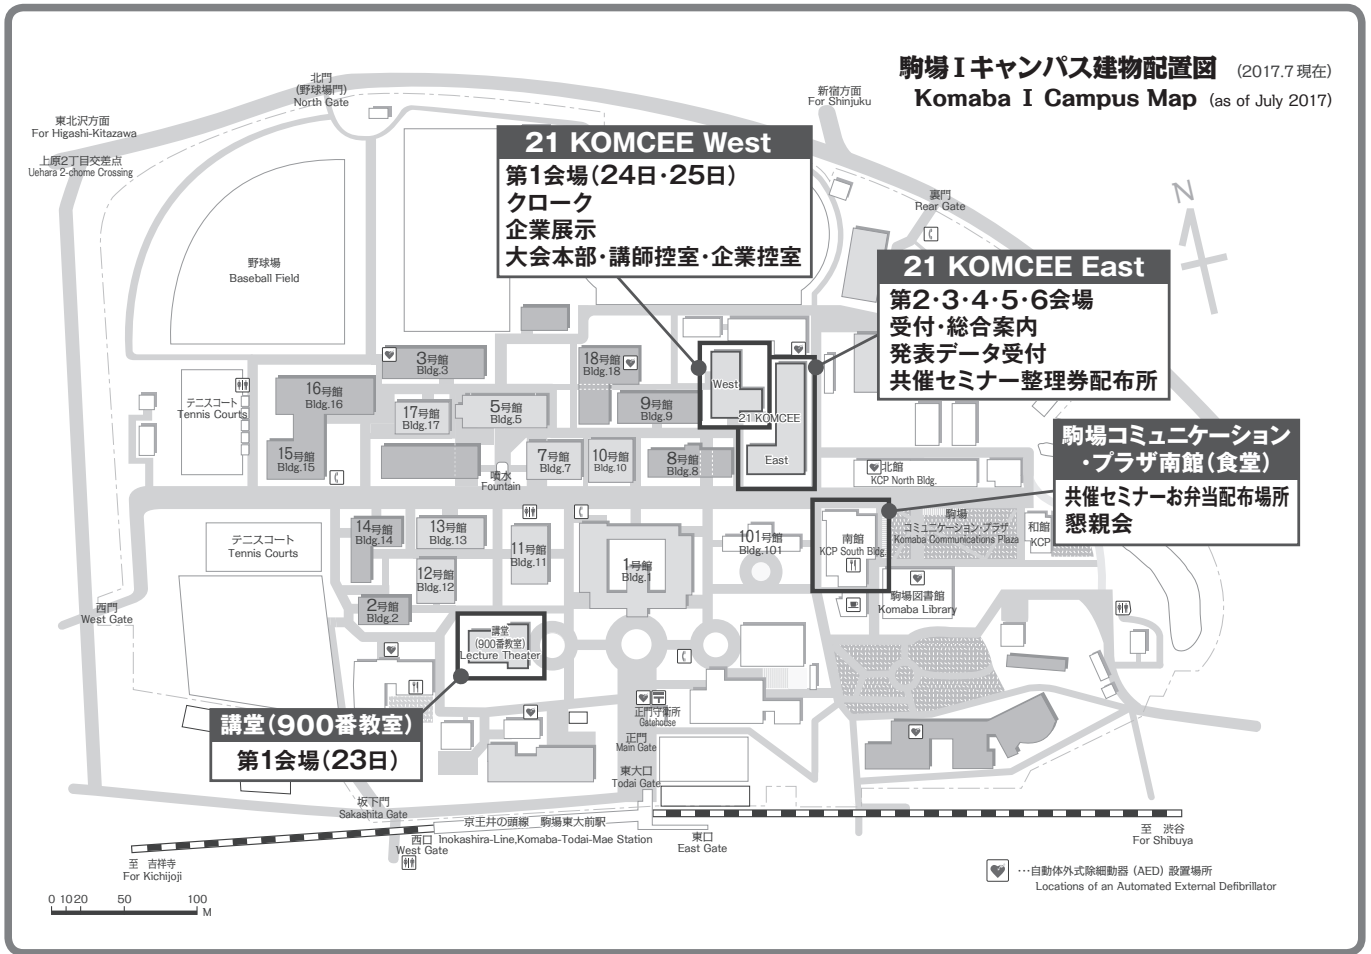

会場までのご案内

東京大学駒場 I キャンパス

〒153-8902 東京都目黒区駒場 3-8-1

https://www.u-tokyo.ac.jp/ja/about/campus-guide/map02_02.html

<アクセス>

- 京王電鉄井の頭線「駒場東大前駅」より徒歩0分。東口に正門、西口に坂下門があります。
(エレベーターは西口にのみ設置されています。)

※事前参加登録をされていない方は、必ず受付 (21KOMCEE East B1F ホワイエ) にて参加登録をしてください。

会場図

21KOMCEE B1F

21KOMCEE 1F

21KOMCEE East 2F

21KOMCEE West 3F

21KOMCEE West 4F