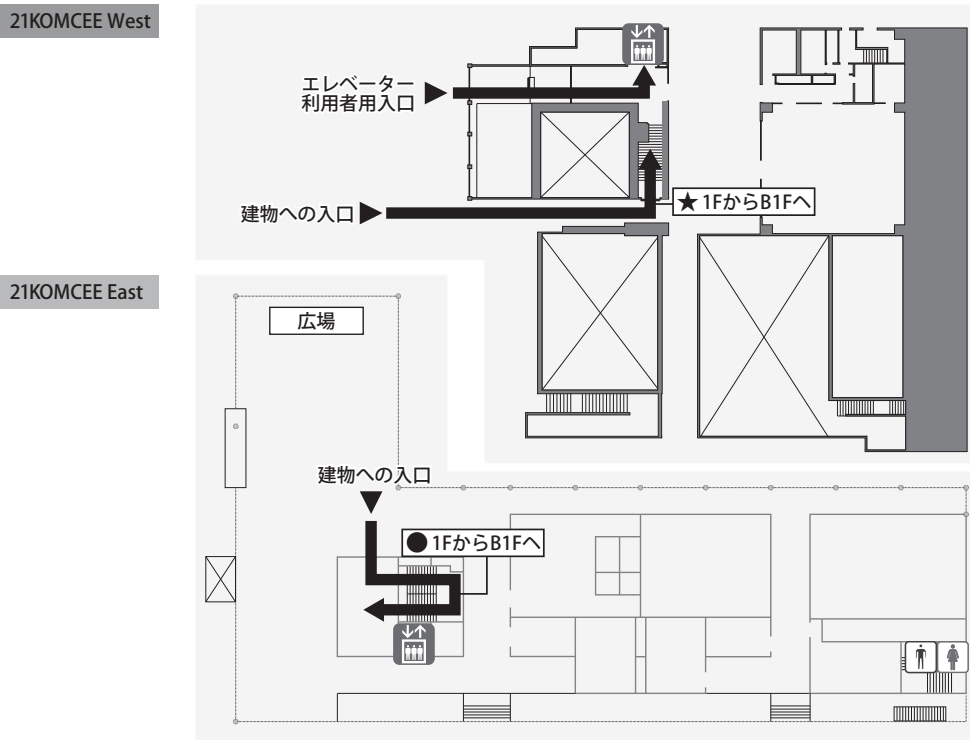

会場までのご案内

東京大学駒場 I キャンパス

〒153-8902 東京都目黒区駒場 3-8-1

https://www.u-tokyo.ac.jp/ja/about/campus-guide/map02_02.html

<アクセス>

- 京王電鉄井の頭線「駒場東大前駅」より徒歩0分。東口に正門、西口に坂下門があります。
(エレベーターは西口にのみ設置されています。)

※事前参加登録をされていない方は、必ず受付 (21KOMCEE East B1F ホワイエ) にて参加登録をしてください。

会場図

21KOMCEE B1F

21KOMCEE 1F

21KOMCEE East 2F

21KOMCEE West 3F

21KOMCEE West 4F